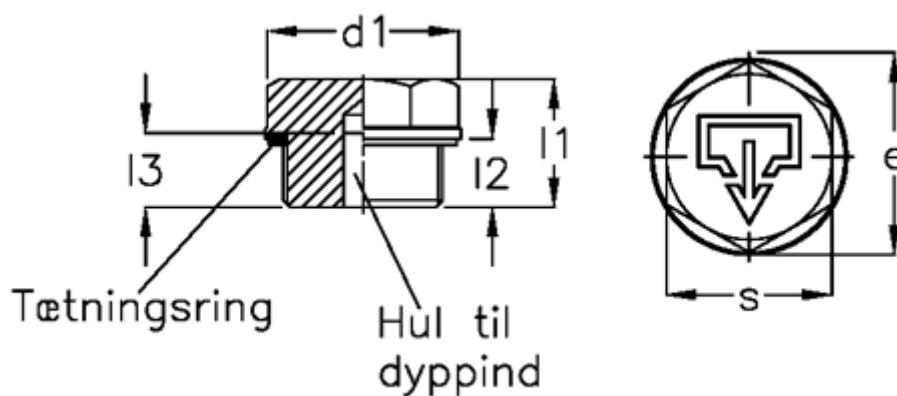

Varenummer: 20247555
Beskrivelse: E+G
Gevindprop GN 742-26-G1/2-AS-1

Mål

$d1 = 26$
 $d2 = G1/2$
 $d4 = M5$
 $e = 24.3$
 $l1 = 16.0$
 $l2 = 8.5$
 $s = 21$